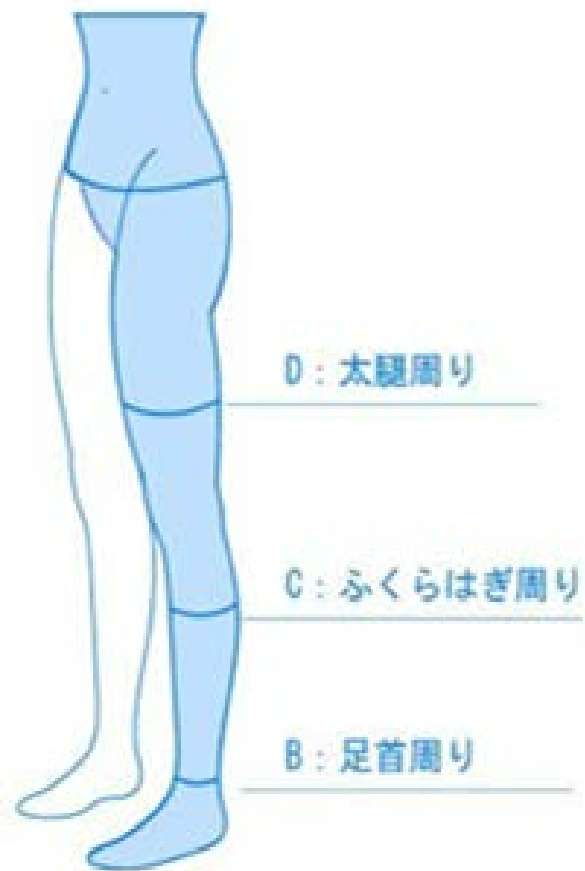

弾性ストッキングのご案内

COCOFYプラス

東レ ココフィープラス サイズ目安 (cm)			
	足首周り	ふくらはぎ周り	太腿周り
S S	17.0~19.0	27.5~30.5	35.0~39.0
S S	18.5~20.5	30.5~33.5	39.0~43.5
M	20.0~22.0	33.5~36.5	43.5~49.5
L	21.5~23.5	36.5~39.5	54.5~59.0
LL	23.0~25.0	39.5~43.5	54.5~59.0
3 L	24.5~26.5	43.5~47.5	59.0~64.0
4 L	26.0~28.0	47.5~50.5	64.0~69.0

製造販売元:東レメディカル

採寸 早見表

東レ ココフィー

規格	足首周り (cm)
CCF-SM-24B	30~38
CCF-SM-24W	30~38
CCF-ML-24B	30~38
CCF-ML-24W	30~38
CCF-SM-30B	34~42
CCF-SM-30W	34~42
CCF-ML-30B	34~42
CCF-ML-30W	34~42

	東レ ココフィープラス サイズ目安 (cm)		
	足首周り	ふくらはぎ周り	大腿周り
SS	17.0~19.0	27.5~30.5	35.0~39.0
SS	18.5~20.5	30.5~33.5	39.0~43.5
M	20.0~22.0	33.5~36.5	43.5~49.5
L	21.5~23.5	36.5~39.5	54.5~59.0
LL	23.0~25.0	39.5~43.5	54.5~59.0
3L	24.5~26.5	43.5~47.5	59.0~64.0
4L	26.0~28.0	47.5~50.5	64.0~69.0