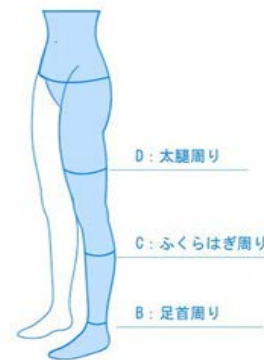

弾性ストッキングのご案内

COCOFYプラス

東レ ココフィープラス サイズ目安 (cm)			
	足首周り	ふくらはぎ周り	太腿周り
S S	17.0~19.0	27.5~30.5	35.0~39.0
S S	18.5~20.5	30.5~33.5	39.0~43.5
M	20.0~22.0	33.5~36.5	43.5~49.5
L	21.5~23.5	36.5~39.5	54.5~59.0
LL	23.0~25.0	39.5~43.5	54.5~59.0
3 L	24.5~26.5	43.5~47.5	59.0~64.0
4 L	26.0~28.0	47.5~50.5	64.0~69.0

製造販売元:東レメディカル

採寸 早見表

東レ ココフィー

規格	足首周り (cm)
CCF-SM-24B	30~38
CCF-SM-24W	30~38
CCF-ML-24B	30~38
CCF-ML-24W	30~38
CCF-SM-30B	34~42
CCF-SM-30W	34~42
CCF-ML-30B	34~42
CCF-ML-30W	34~42

	東レ ココフィープラス サイズ目安 (cm)		
	足首周り	ふくらはぎ周り	大腿周り
SS	17.0~19.0	27.5~30.5	35.0~39.0
SS	18.5~20.5	30.5~33.5	39.0~43.5
M	20.0~22.0	33.5~36.5	43.5~49.5
L	21.5~23.5	36.5~39.5	54.5~59.0
LL	23.0~25.0	39.5~43.5	54.5~59.0
3L	24.5~26.5	43.5~47.5	59.0~64.0
4L	26.0~28.0	47.5~50.5	64.0~69.0